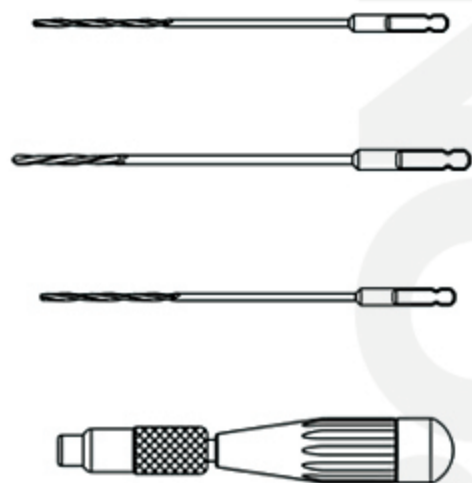

Broca 2.0 mm

Broca 1.8 mm

Broca 2.0 mm

Mango atornillador acople rápido

112300006

Pala de atornillador 6 lóbulos largo

112300007

Camisa de atornillador

112300008

Medidor de profundidad

112300009

Camisa de broca LCP 1.8 mm

112300010

Guía de broca universal

112300011

Mango en T de acople rápido

112300012

Cabeza de torque limitado

112300014

Camisa de broca LCP 2.0 mm